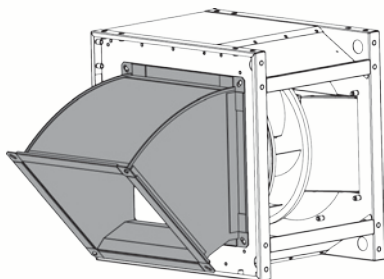

Příslušenství

NOH – nožičky

KON – konzoly

PD – podstavná deska

NOS – nosníky

PV – pružná vložka

PRK – přechod na kruh

PRC – přechod na čtverec

**MSV – mřížka sání
– výtlaku**

STR – stříška

**PPK
– protipovětrnostní
kryt**

OB45 – oblouk 45°

OB90 – oblouk 90°

ODV – odvodnění