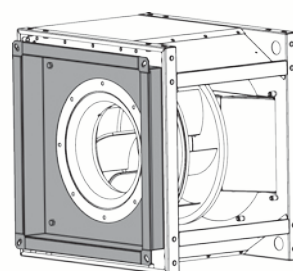

Příslušenství

NOH – nožičky

KON – konzoly

PD – podstavná deska

NOS – nosníky

PV – pružná vložka

PRK – přechod na kruh

PRC – přechod na čtverec

**MSV – mřížka sání
– výtlaku**

STR – stříška

**PPK
– protipovětrnostní
kryt**

OB45 – oblouk 45°

OB90 – oblouk 90°

ODV – odvodnění