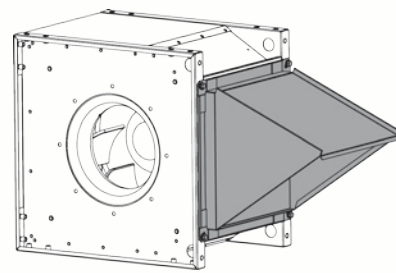

Příslušenství

NOH – nožičky

KON – konzoly

PD – podstavná deska

NOS – nosníky

PV – pružná vložka

PRK – přechod na kruh

PRC – přechod na čtverec

**MSV – mřížka sání
– výtlaku**

STR – stříška

**PPK
– protipovětrnostní
kryt**

OB45 – oblouk 45°

OB90 – oblouk 90°

ODV – odvodnění