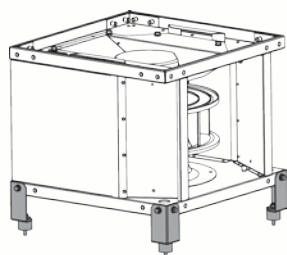

Příslušenství

NOH – nožičky

KON – konzoly

PD – podstavná deska

NOS – nosníky

PV – pružná vložka

PRK – přechod na kruh

PRC – přechod na čtverec

**MSV – mřížka sání
– výtlaku**

STR – stříška

**PPK
– protipovětrnostní
kryt**

OB45 – oblouk 45°

OB90 – oblouk 90°

ODV – odvodnění