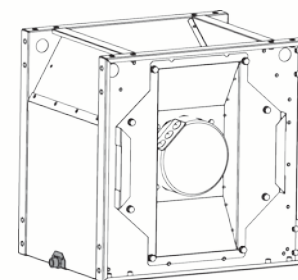

Příslušenství

NOH – nožičky

KON – konzoly

PD – podstavná deska

NOS – nosníky

PV – pružná vložka

PRK – přechod na kruh

PRC – přechod na čtverec

**MSV – mřížka sání
– výtlaku**

STR – stříška

**PPK
– protipovětrnostní
kryt**

OB45 – oblouk 45°

OB90 – oblouk 90°

ODV – odvodnění