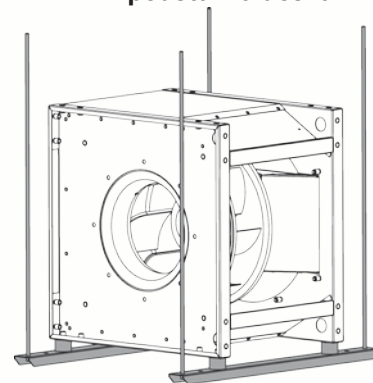

Příslušenství

NOH – nožičky

KON – konzoly

PD – podstavná deska

NOS – nosníky

PV – pružná vložka

PRK – přechod na kruh

PRC – přechod na čtverec

**MSV – mřížka sání
– výtlaku**

STR – stříška

**PPK
– protipovětrnostní
kryt**

OB45 – oblouk 45°

OB90 – oblouk 90°

ODV – odvodnění