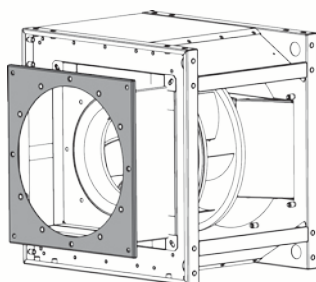

Příslušenství

NOH – nožičky

KON – konzoly

PD – podstavná deska

NOS – nosníky

PV – pružná vložka

PRK – přechod na kruh

PRC – přechod na čtverec

**MSV – mřížka sání
– výtlaku**

STR – stříška

**PPK
– protipovětrnostní
kryt**

OB45 – oblouk 45°

OB90 – oblouk 90°

ODV – odvodnění