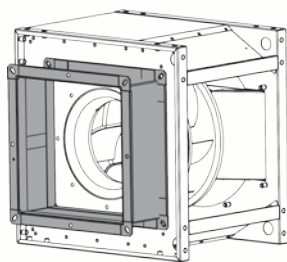

Příslušenství

NOH – nožičky

KON – konzoly

PD – podstavná deska

NOS – nosníky

PV – pružná vložka

PRK – přechod na kruh

PRC – přechod na čtverec

**MSV – mřížka sání
– výtlaku**

STR – stříška

**PPK
– protipovětrnostní
kryt**

OB45 – oblouk 45°

OB90 – oblouk 90°

ODV – odvodnění