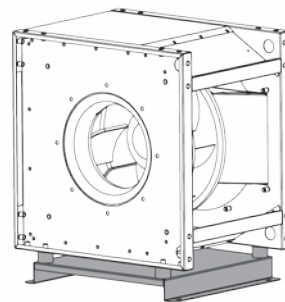

Příslušenství

NOH – nožičky

KON – konzoly

PD – podstavná deska

NOS – nosníky

PV – pružná vložka

PRK – přechod na kruh

PRC – přechod na čtverec

**MSV – mřížka sání
– výtlaku**

STR – stříška

**PPK
– protipovětrnostní
kryt**

OB45 – oblouk 45°

OB90 – oblouk 90°

ODV – odvodnění