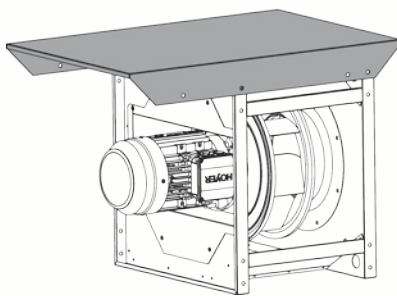

Příslušenství

NOH – nožičky

KON – konzoly

PD – podstavná deska

NOS – nosníky

PV – pružná vložka

PRK – přechod na kruh

PRC – přechod na čtverec

**MSV – mřížka sání
– výtlaku**

STR – stříška

**PPK
– protipovětrnostní
kryt**

OB45 – oblouk 45°

OB90 – oblouk 90°

ODV – odvodnění