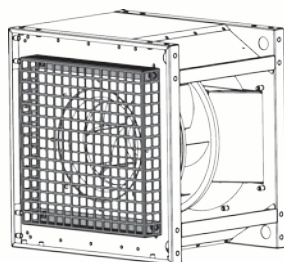

Příslušenství

NOH – nožičky

KON – konzoly

PD – podstavná deska

NOS – nosníky

PV – pružná vložka

PRK – přechod na kruh

PRC – přechod na čtverec

**MSV – mřížka sání
– výtlaku**

STR – stříška

**PPK
– protipovětrnostní
kryt**

OB45 – oblouk 45°

OB90 – oblouk 90°

ODV – odvodnění