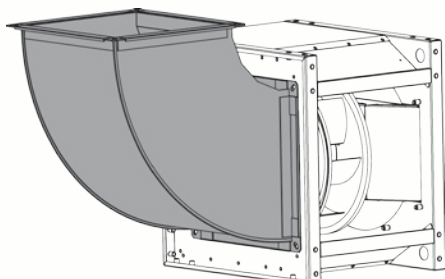

**MSV – mřížka sání
– výtlaku**

STR – stříška

**PPK
– protipovětrnostní
kryt**

OB45 – oblouk 45°

OB90 – oblouk 90°

ODV – odvodnění