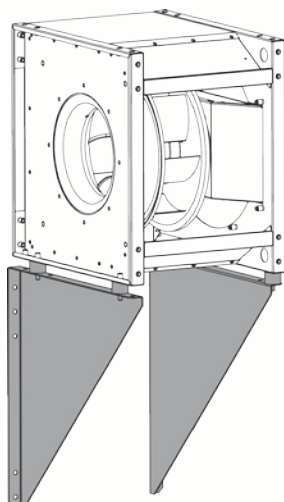

Příslušenství

NOH – nožičky

KON – konzoly

PD – podstavná deska

NOS – nosníky

PV – pružná vložka

PRK – přechod na kruh

PRC – přechod na čtverec

**MSV – mřížka sání
– výtlaku**

STR – stříška

**PPK
– protipovětrnostní
kryt**

OB45 – oblouk 45°

OB90 – oblouk 90°

ODV – odvodnění